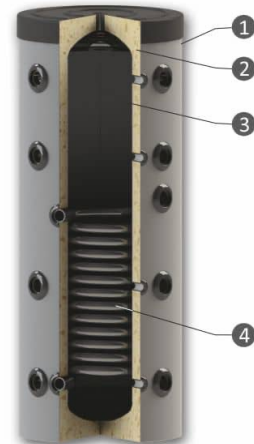

PUFFERSPEICHER MIT 1 WÄRMETAUSCHER

**Energetische
Effizienz**

PVC-Mantel

**Einfache
Montage**

**Spule von
Heizung**

**Optionaler Bausatz
für Elektroheizung**

MERKMALE

- Kompakte Abmessungen
- 100 mm dick und PVC-Außenmantel in der Farbe RAL 9006
- Mehrpositionsmontage des Temperatursensors
- Wärmetauscherschlange
- Alle Anschlüsse sind intern
- Eingangs-/Ausgangsanschlüsse – im 180-Grad-Winkel geordnet
- Einfache Montage
- Optionaler Bausatz für Elektroheizung mit einer Nennleistung von 3 kW

VOLUMEN:

- 150L
- 200L

ENERGETISCHE EFFIZIENZ

- Richtlinie 2010/30/EU, Verordnung 812/2013
- Klasse C, abhängig von der Lautstärke.

ELEMENTE

1. Ästhetische Hülle aus PVC, Farbe RAL 9006
2. Hocheffiziente Wärmedämmung
3. Wassertank aus kohlenstoffarmem Stahl
4. Untere Spule S1