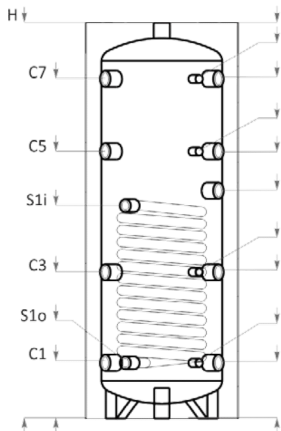

PUFFERSPEICHER MIT 1 WÄRMETAUSCHER

**Energetische
Effizienz**

PVC-Mantel

**Einfache
Montage**

**Spule von
Heizung**

**Optionaler Bausatz
für Elektroheizung**

MERKMALE

- Kompakte Abmessungen
- 100 mm dick und PVC-Außenmantel in der Farbe RAL 9006
- Mehrpositionsmontage des Temperatursensors
- Wärmetauscherschlange
- Alle Anschlüsse sind intern
- Eingangs-/Ausgangsanschlüsse – im 180-Grad-Winkel geordnet
- Einfache Montage
- Optionaler Bausatz für Elektroheizung mit einer Nennleistung von 3 kW

VOLUMEN:

- 150L
- 200L

ENERGETISCHE EFFIZIENZ

- Richtlinie 2010/30/EU, Verordnung 812/2013
- Klasse C, abhängig von der Lautstärke.

ELEMENTE

1. Ästhetische Hülle aus PVC, Farbe RAL 9006
2. Hocheffiziente Wärmedämmung
3. Wassertank aus kohlenstoffarmem Stahl
4. Untere Spule S1