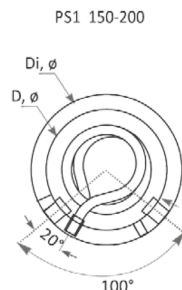

PUFFERSPEICHER MIT 1 WÄRMETAUSCHER

**Energetische
Effizienz**

PVC-Mantel

**Einfache
Montage**

**Spule von
Heizung**

**Optionaler Bausatz
für Elektroheizung**

MERKMALE

- Kompakte Abmessungen
- 100 mm dick und PVC-Außenmantel in der Farbe RAL 9006
- Mehrpositionsmontage des Temperatursensors
- Wärmetauscherschlange
- Alle Anschlüsse sind intern
- Eingangs-/Ausgangsanschlüsse – im 180-Grad-Winkel geordnet
- Einfache Montage
- Optionaler Bausatz für Elektroheizung mit einer Nennleistung von 3 kW

VOLUMEN:

- 150L
- 200L

ENERGETISCHE EFFIZIENZ

- Richtlinie 2010/30/EU, Verordnung 812/2013
- Klasse C, abhängig von der Lautstärke.

ELEMENTE

1. Ästhetische Hülle aus PVC, Farbe RAL 9006
2. Hocheffiziente Wärmedämmung
3. Wassertank aus kohlenstoffarmem Stahl
4. Untere Spule S1