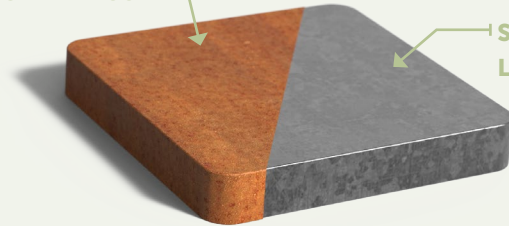

ADEZZ

DESIGN TO GROW

BAYOU

BAYOU

Erwecken Sie Ihren Garten mit dem BAYOU zum Leben. Dieses Wasserelement schafft eine einzigartige und gemütliche Atmosphäre, bei der das Wasser sanft über den Rand plätschert. Mit seinen runden Formen sieht das Design nicht nur schön und elegant aus, sondern sorgt auch für Ruhe im Garten. Mit dem Licht im Wassertisch können Sie auch abends eine wunderschöne Dekoration in Ihrem Garten genießen.

Material cortenstahl

SO SIEHT ES NACH
6 MONATE AUS

SO SIEHT ES BEI
LIEFERUNG AUS

Die Farbe von Cortenstahl ist orangebraun und verleiht der BAYOU ein warmes und kraftvolles Aussehen. Es bildet sich durch eine natürliche Rostschicht. Ein anderer Name für Cortenstahl ist wetterfester Stahl: Wetterbedingungen haben nämlich einen positiven Einfluss auf das Material.

Cortenstahl ist eine Metalllegierung aus Eisen, der Kupfer, Phosphor, Silizium, Nickel und Chrom zugesetzt sind. Bei Einwirkung von Luft bildet das Material eine schützende Rostschicht. Diese natürliche Rostschicht schützt vor weiterer Korrosion. Dadurch haben Produkte aus Cortenstahl eine lange Lebensdauer.