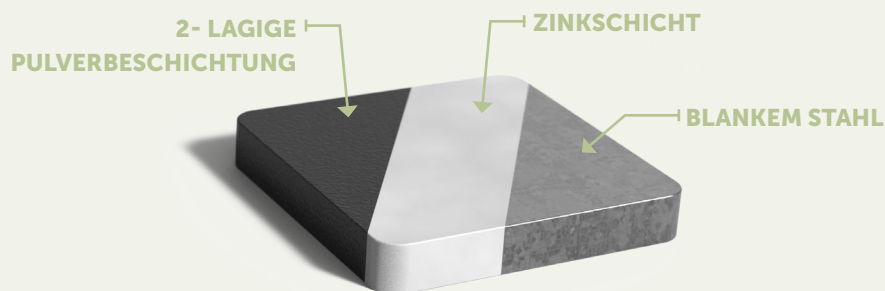

Material cortenstahl

SO SIEHT ES NACH
6 MONATE AUS

SO SIEHT ES BEI
LIEFERUNG AUS

Die Farbe von Cortenstahl ist orangebraun und verleiht der BAYOU ein warmes und kraftvolles Aussehen. Es bildet sich durch eine natürliche Rostschicht. Ein anderer Name für Cortenstahl ist wetterfester Stahl: Wetterbedingungen haben nämlich einen positiven Einfluss auf das Material.

Cortenstahl ist eine Metalllegierung aus Eisen, der Kupfer, Phosphor, Silizium, Nickel und Chrom zugesetzt sind. Bei Einwirkung von Luft bildet das Material eine schützende Rostschicht. Diese natürliche Rostschicht schützt vor weiterer Korrosion. Dadurch haben Produkte aus Cortenstahl eine lange Lebensdauer.

SPEZIFIKATIONEN

- 5 Jahre Garantie (Pumpe 2 Jahre – LED-Beleuchtung 1 Jahr).
- Inklusive Pumpe, Brunnen und LED-Beleuchtung.
- Die BAYOU ist verschleißfest, wetterfest und langlebig.
- Produkte werden ungeröstet geliefert. Der Rostprozess von Cortenstahl dauert etwa 4-5 Monate, abhängig von den Wetterbedingungen.

Material Beschichtetem stahl

Der BAYOU aus beschichtetem Stahl passt durch sein modernes Design in jeden Garten. Dieses Wasserelement ist korrosionsbeständig. Außerdem ist beschichteter Stahl langlebig und stark.